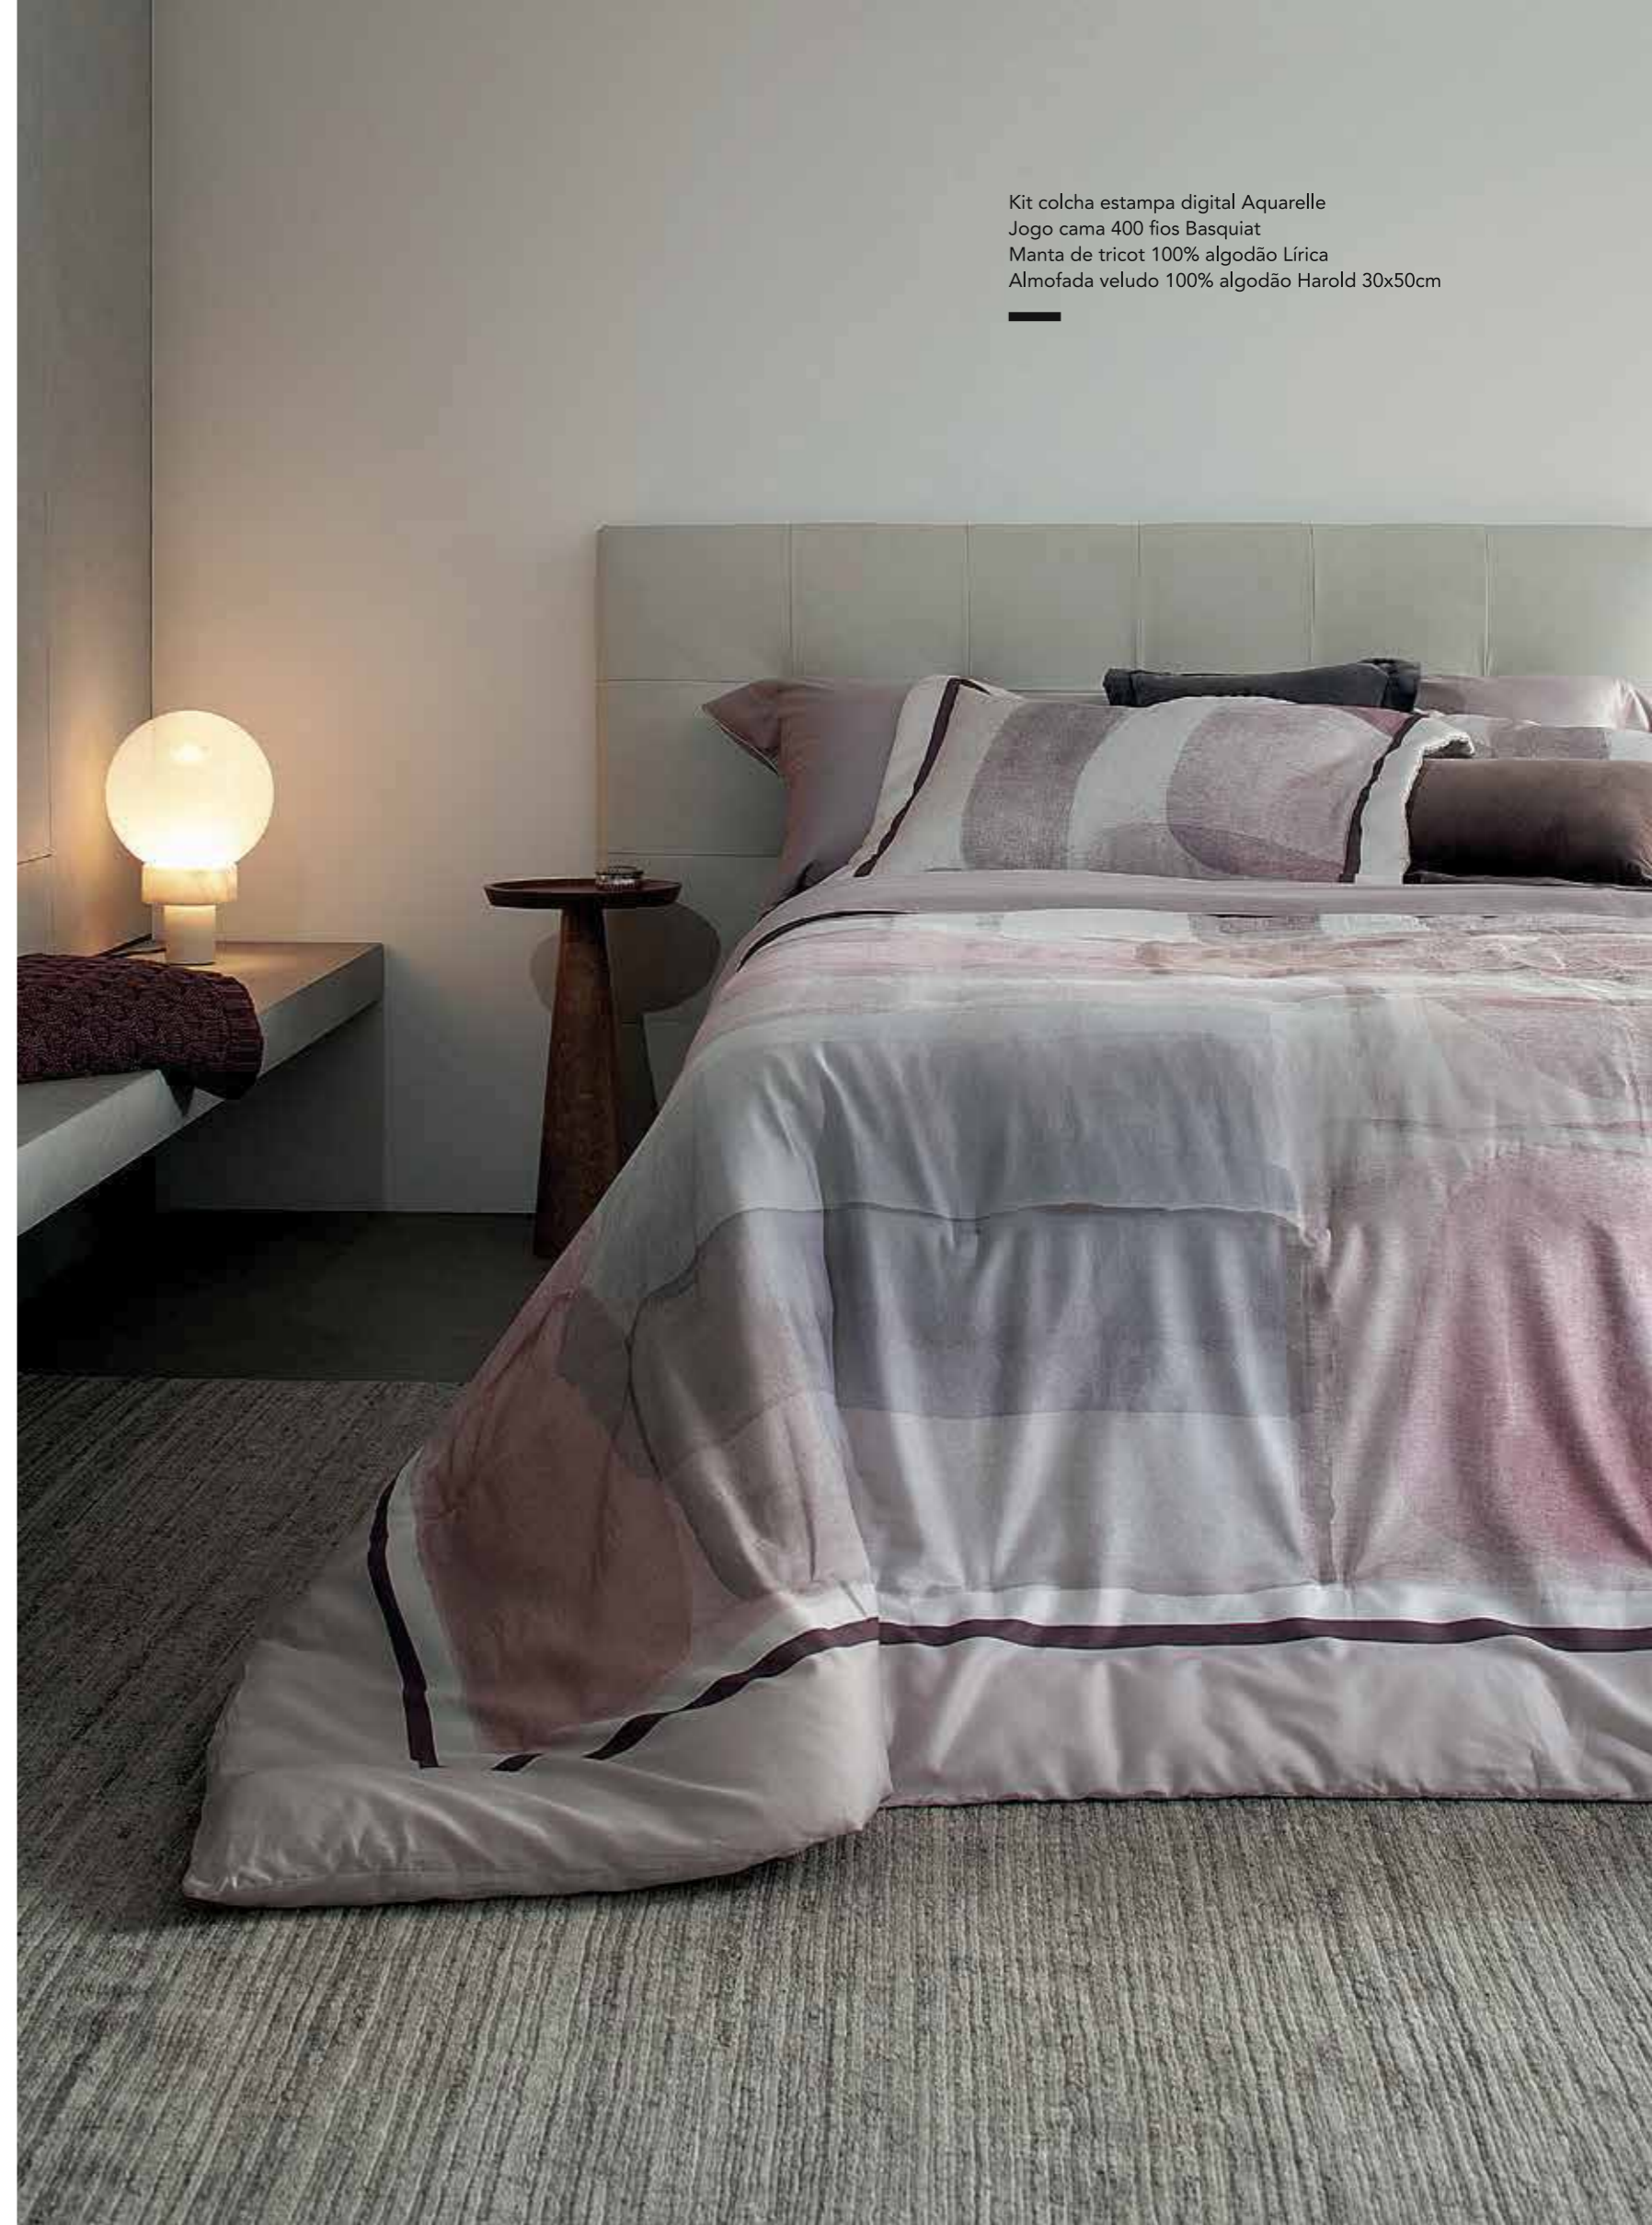

Kit colcha estampa digital Aquarelle
Jogo cama 400 fios Basquiat
Manta de tricot 100% algodão Lírica
Almofada veludo 100% algodão Harold 30x50cm