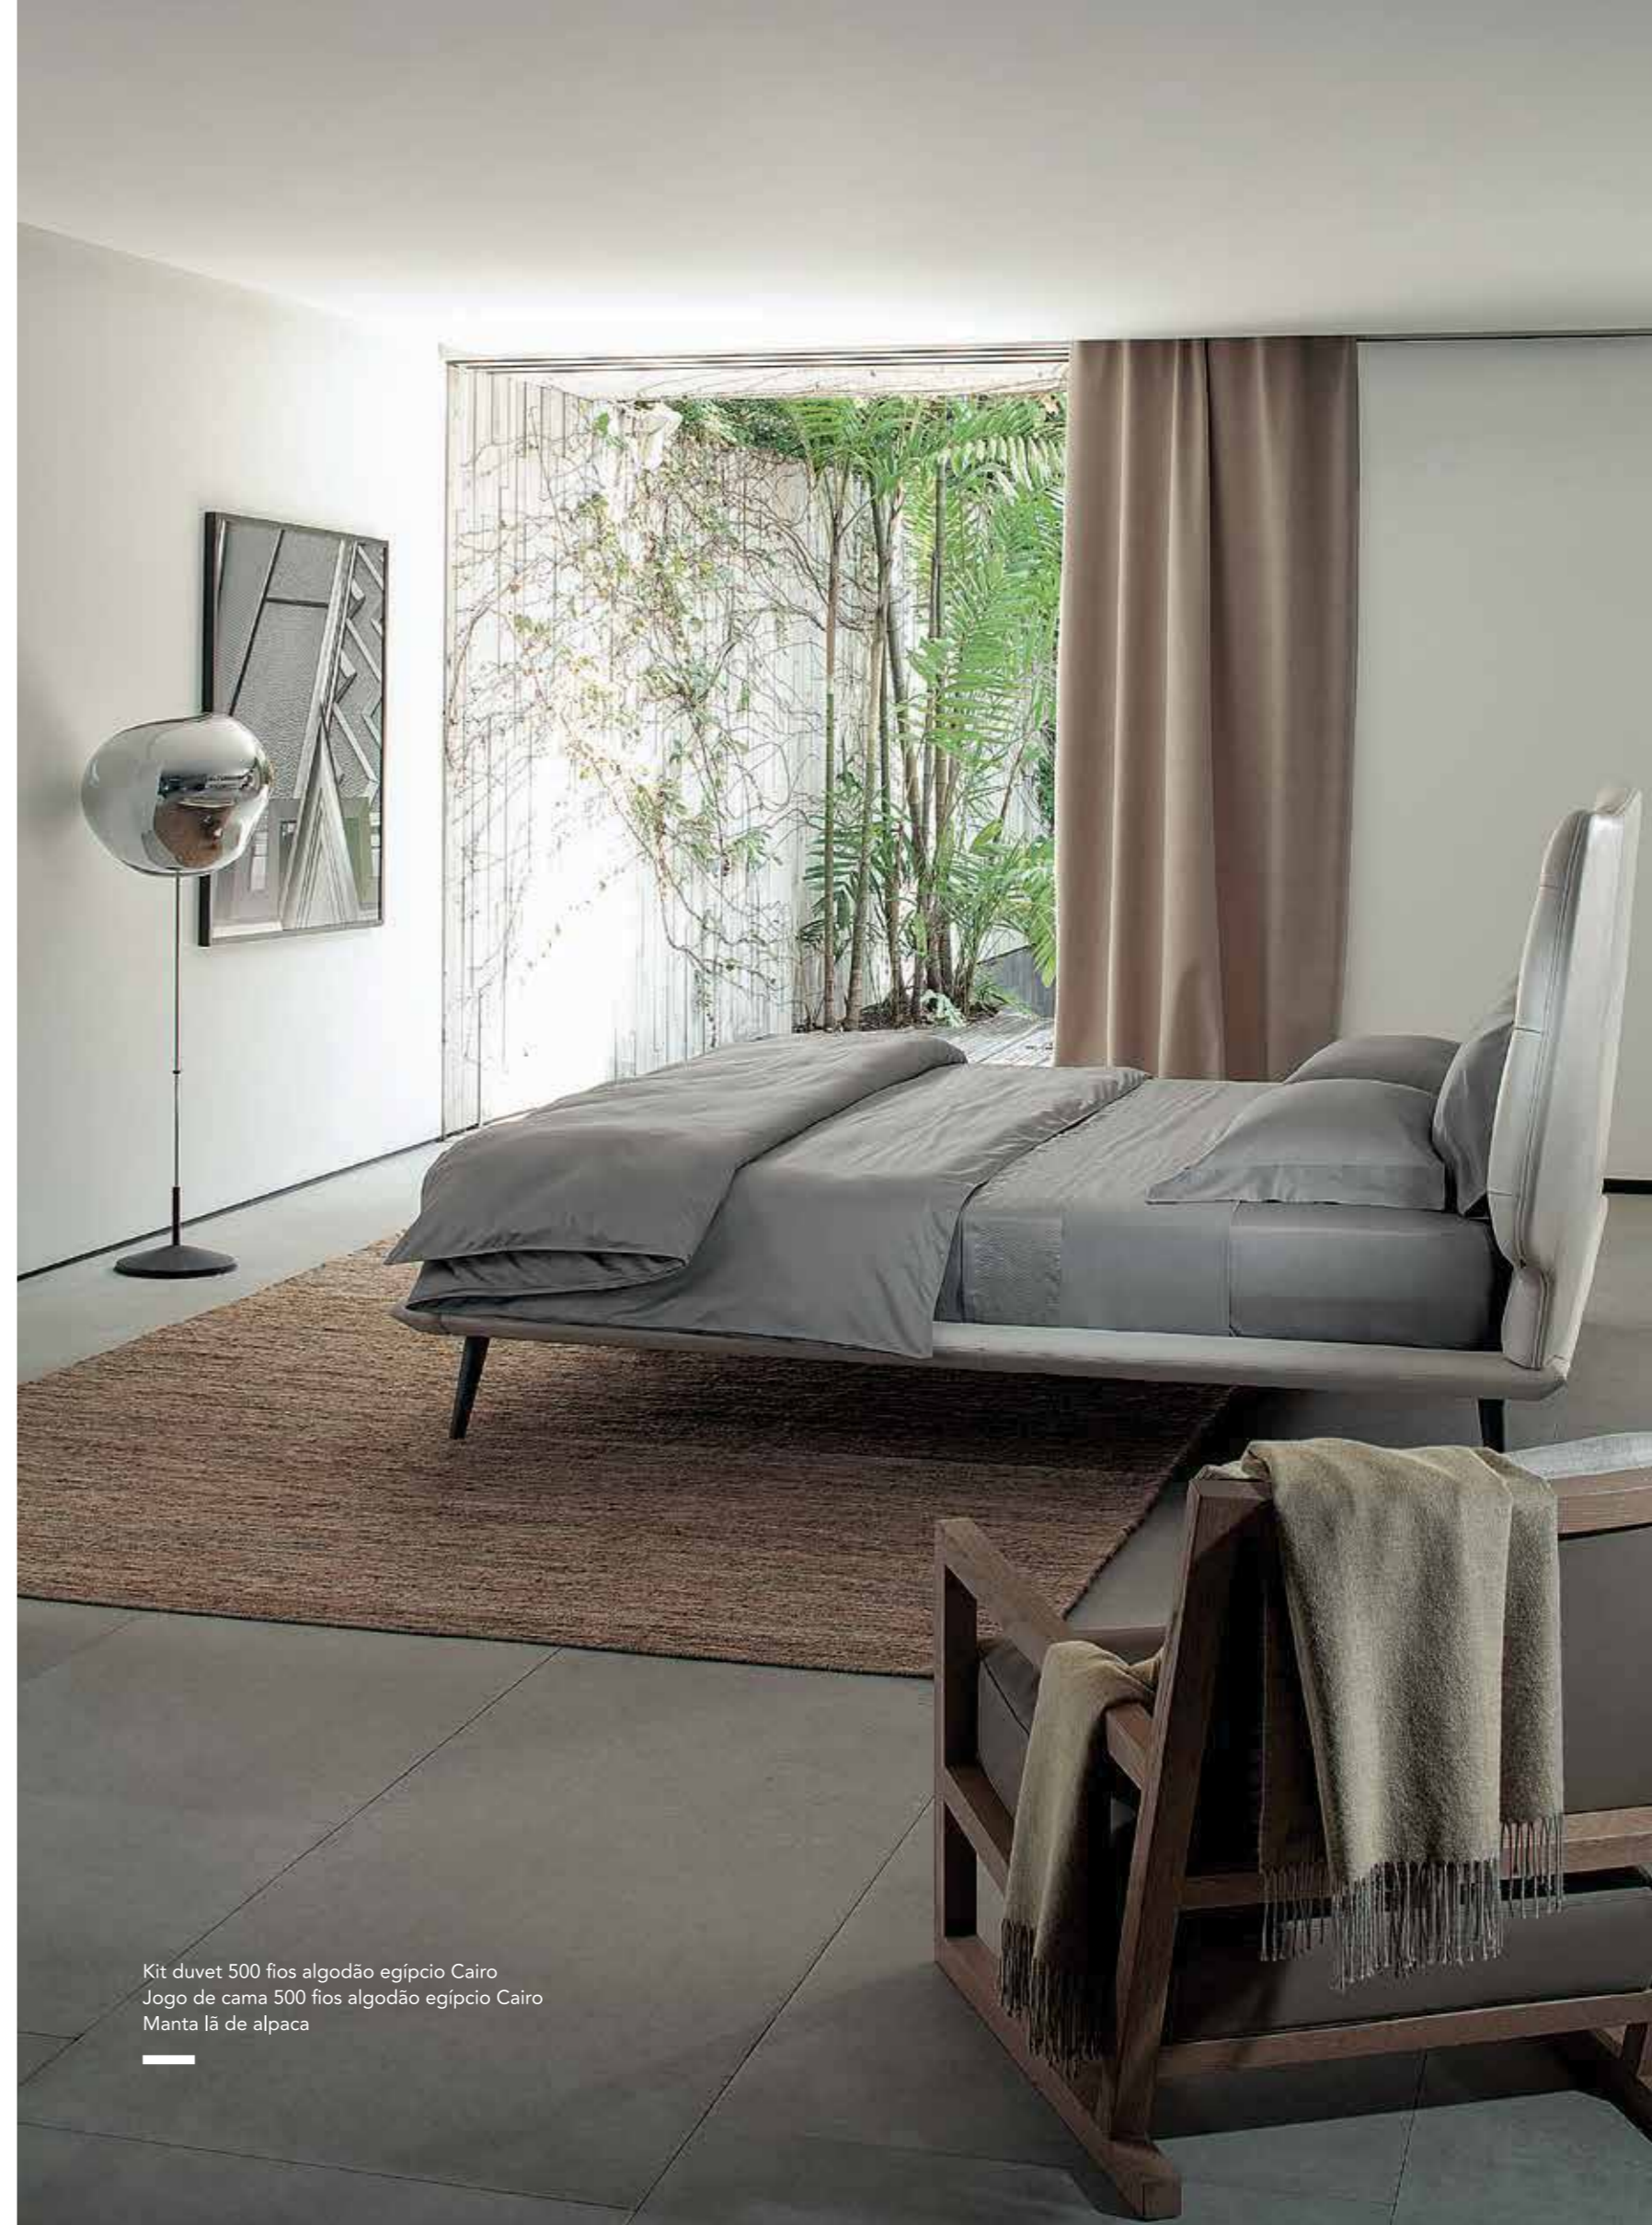

Kit duvet 500 fios algodão egípcio Cairo
Jogo de cama 500 fios algodão egípcio Cairo
Manta lã de alpaca